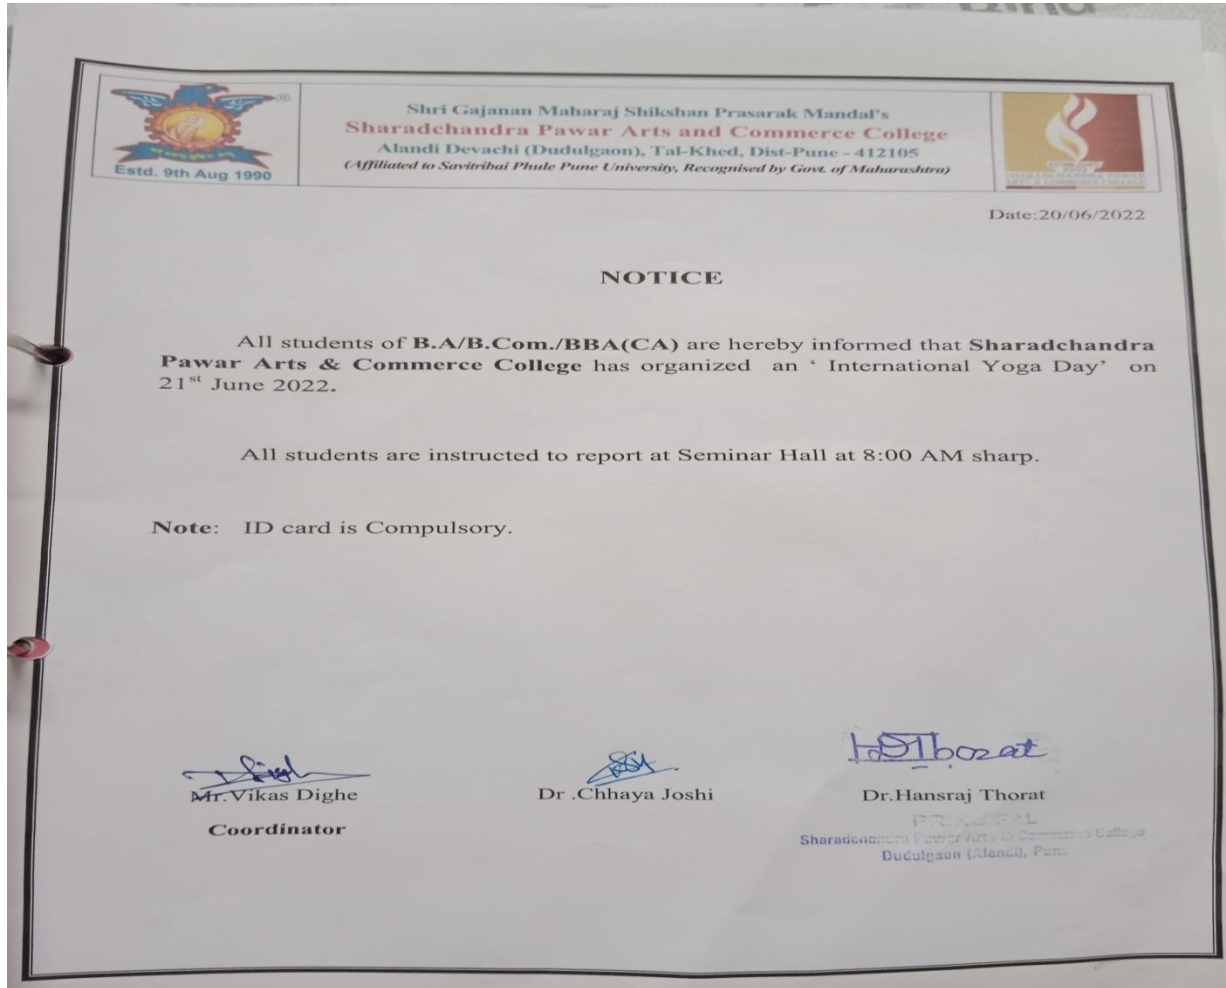

**Shri Gajanan Maharaj Shikshan Prasarak Mandal's
Sharadchandra Pawar Arts and Commerce College
Alandi Devachi, (Dudulgaon) Tal. Khed, Pune-412105**
(Affiliated to Savitribai Phule Pune University, Recognized by Govt. of Maharashtra)

Activity of Promotion of Gender Equity

1. International Yoga Day

Notice for Students

[Signature]
PRINCIPAL
Sharadchandra Pawar Arts & Commerce College
Dudulgaon (Alandi), Pune.